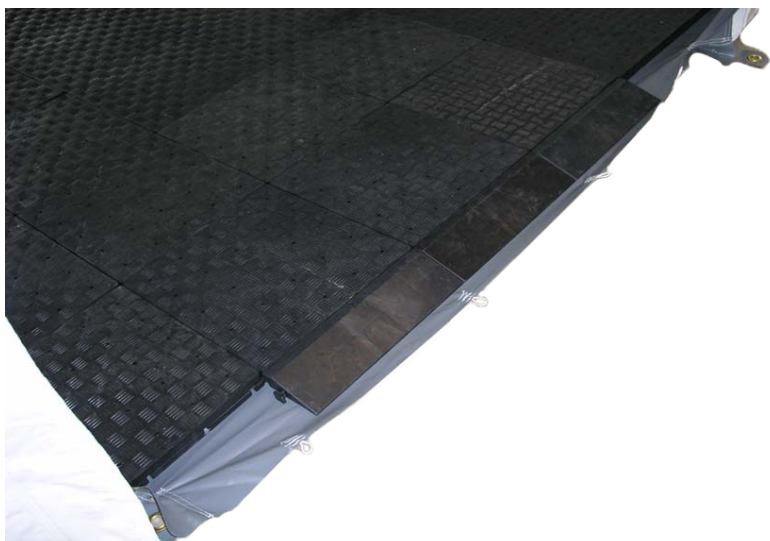

Pedana Livellante Event

Immagini del prodotto

Breve descrizione

Pedana Livellante in plastica modulare, in PE 100% (riciclato), resistente ai raggi UV, eccellente resistenza al freddo e al calore.

Descrizione

Pedana Livellante in plastica modulare, in PE 100% (riciclato), resistente ai raggi UV, eccellente resistenza al freddo e al calore.

Accessori:

- rampa per pedana 50 x 5 cm (superiore), antracite, 100% PE (riciclato)
- rampa per pedana 50 x 5 cm (inferiore), antracite, 100% PE (riciclato)
- rampa per pedana 50 x 5 cm (sinistra), antracite, 100% PE (riciclato)
- rampa per pedana 50 x 5 cm (destra), antracite, 100% PE (riciclato)
- elemento angolare 1 (alto-sx), 100% PE (riciclato)
- elemento angolare 2 (basso-sx), 100% PE (riciclato)
- elemento angolare 3 (basso-dx), 100% PE (riciclato)

- elemento angolare 4 (alto-dx), 100% PE (riciclato)

Informazioni aggiuntive

Lunghezza	504 mm
Larghezza	504 mm
Altezza	50 mm
Peso	approx. 9 kg per m ²
Dimensione del pacco chiuso	euro-pallet 40 m ²
Colore	antracite